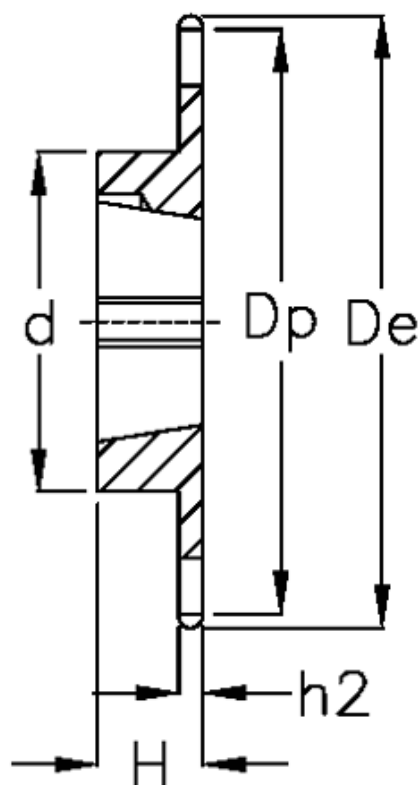

Varenummer: 616031003095
Beskrivelse: Bøsningshjul 06 B-1 Z=95 simplex
for bøsning 1210

Mål

Antal tænder	= 95
C	= 1
d	= 80
De	= 292.5
Dp	= 288.08
For bøsning	= 1210
For kædebetegnelse	= 06 B-1
For kæde størrelse	= 3/8" x 7/32"

H	= 25
h1	= 5.3
Materiale	= Støbejern